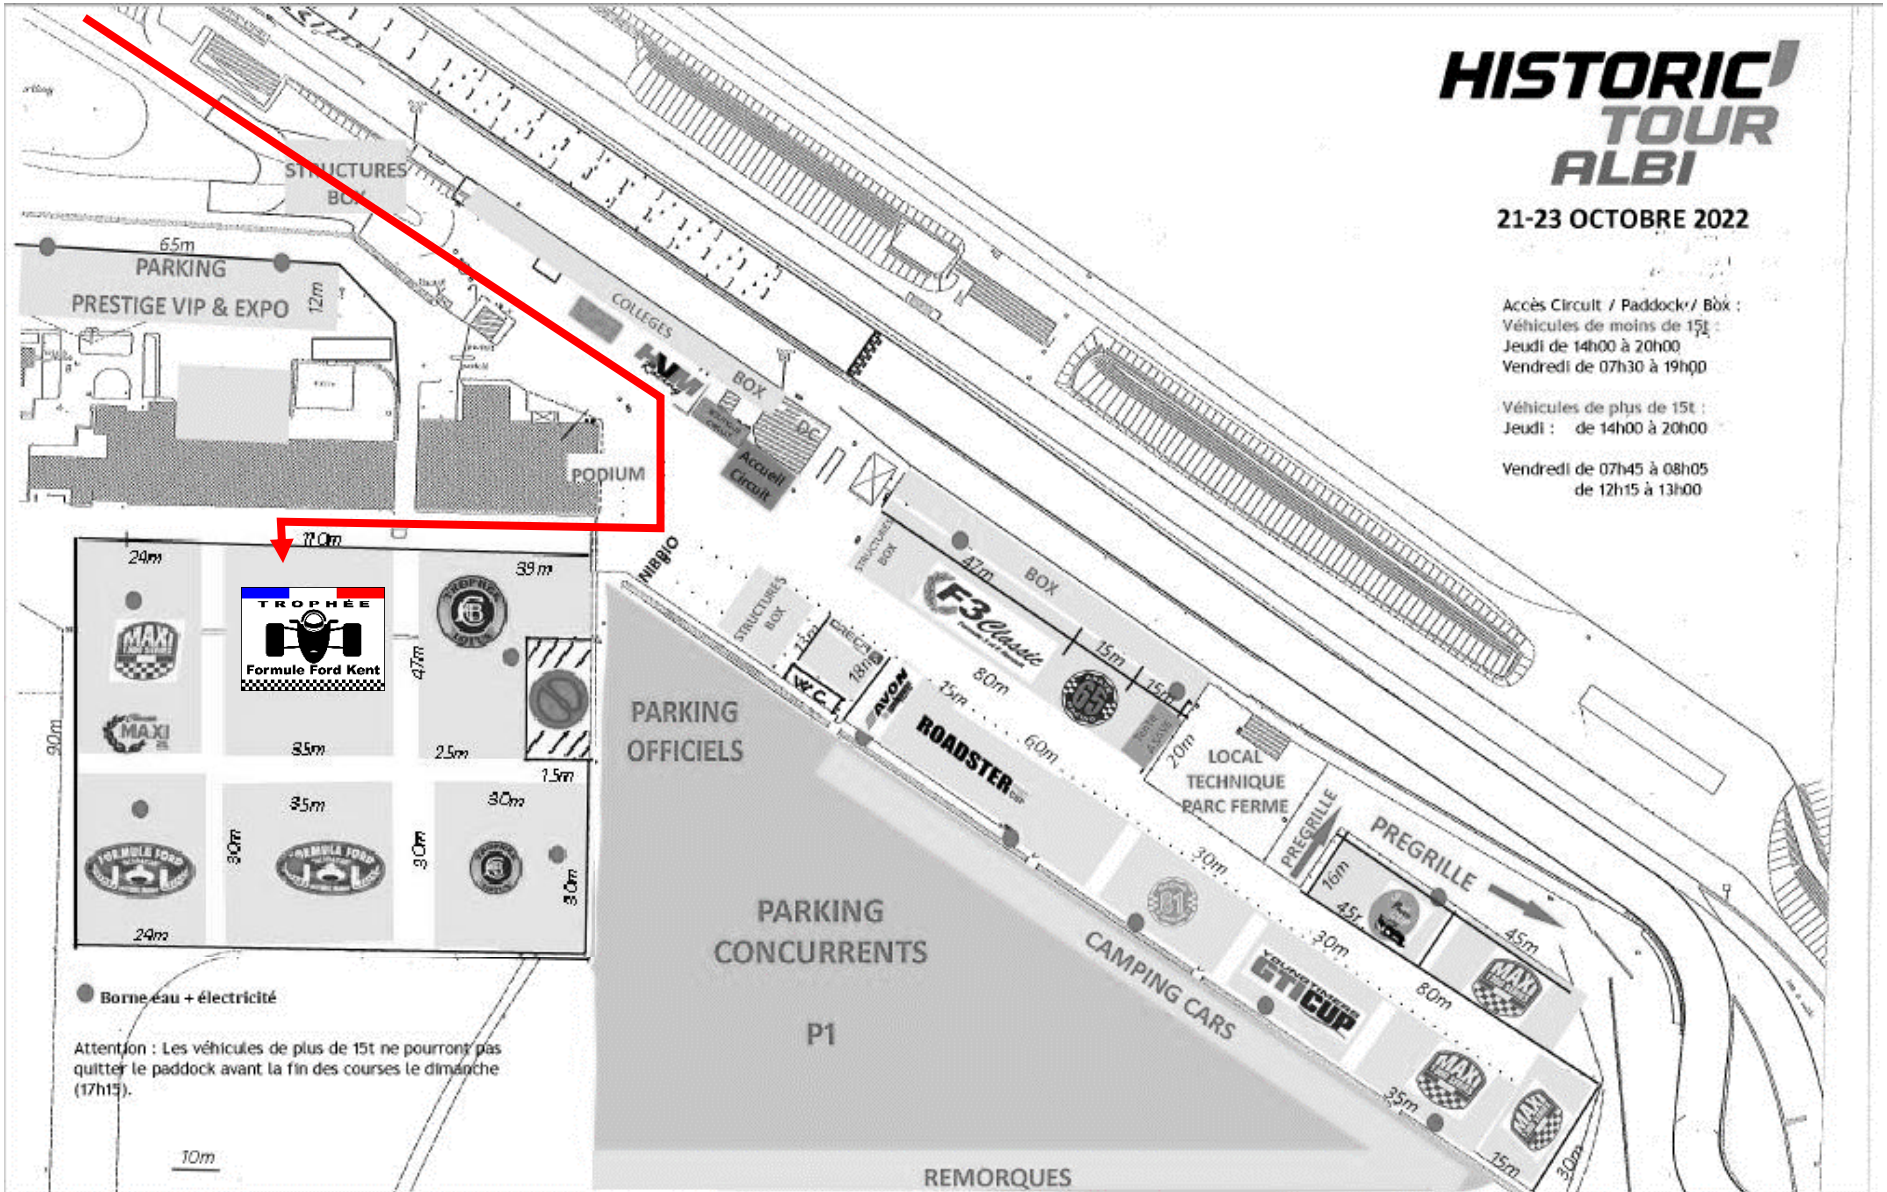

**Paddock
Albi
2023**

HISTORIC!
CHAMPIONNAT DE FRANCE
HISTORIQUE DES CIRCUITS
FFSA **TOUR**

HISTORIC! TOUR ALBI

21-23 OCTOBRE 2022

Accès Circuit / Paddock / Box :
Véhicules de moins de 15t :
Jeudi de 14h00 à 20h00
Vendredi de 07h30 à 19h00

Véhicules de plus de 15t :
Jeudi : de 14h00 à 20h00

Vendredi de 07h45 à 08h05
de 12h15 à 13h00

● Borne eau + électricité

Attention : Les véhicules de plus de 15t ne pourront pas quitter le paddock avant la fin des courses le dimanche (17h15).

10m

Paddock Albi 2023

légende

- camion/truck
- remorque / trailer
- tente / awning
- camping car / motorhome