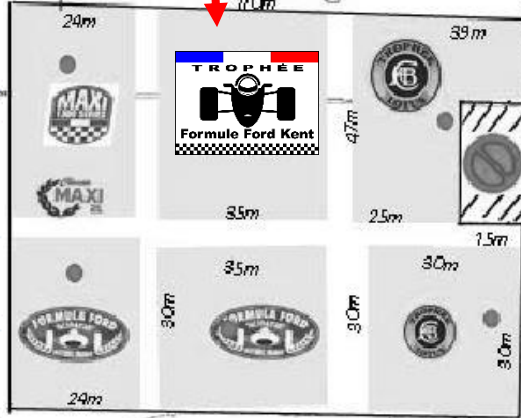

**Paddock
Albi
2023**

HISTORIC!
CHAMPIONNAT DE FRANCE
HISTORIQUE DES CIRCUITS
FFSA **TOUR**

HISTORIC! TOUR ALBI

21-23 OCTOBRE 2022

Accès Circuit / Paddock / Box :
Véhicules de moins de 15t :
Jeudi de 14h00 à 20h00
Vendredi de 07h30 à 19h00

Véhicules de plus de 15t :
Jeudi : de 14h00 à 20h00

Vendredi de 07h45 à 08h05
de 12h15 à 13h00

● Borne eau + électricité

Attention : Les véhicules de plus de 15t ne pourront pas quitter le paddock avant la fin des courses le dimanche (17h15).

10m